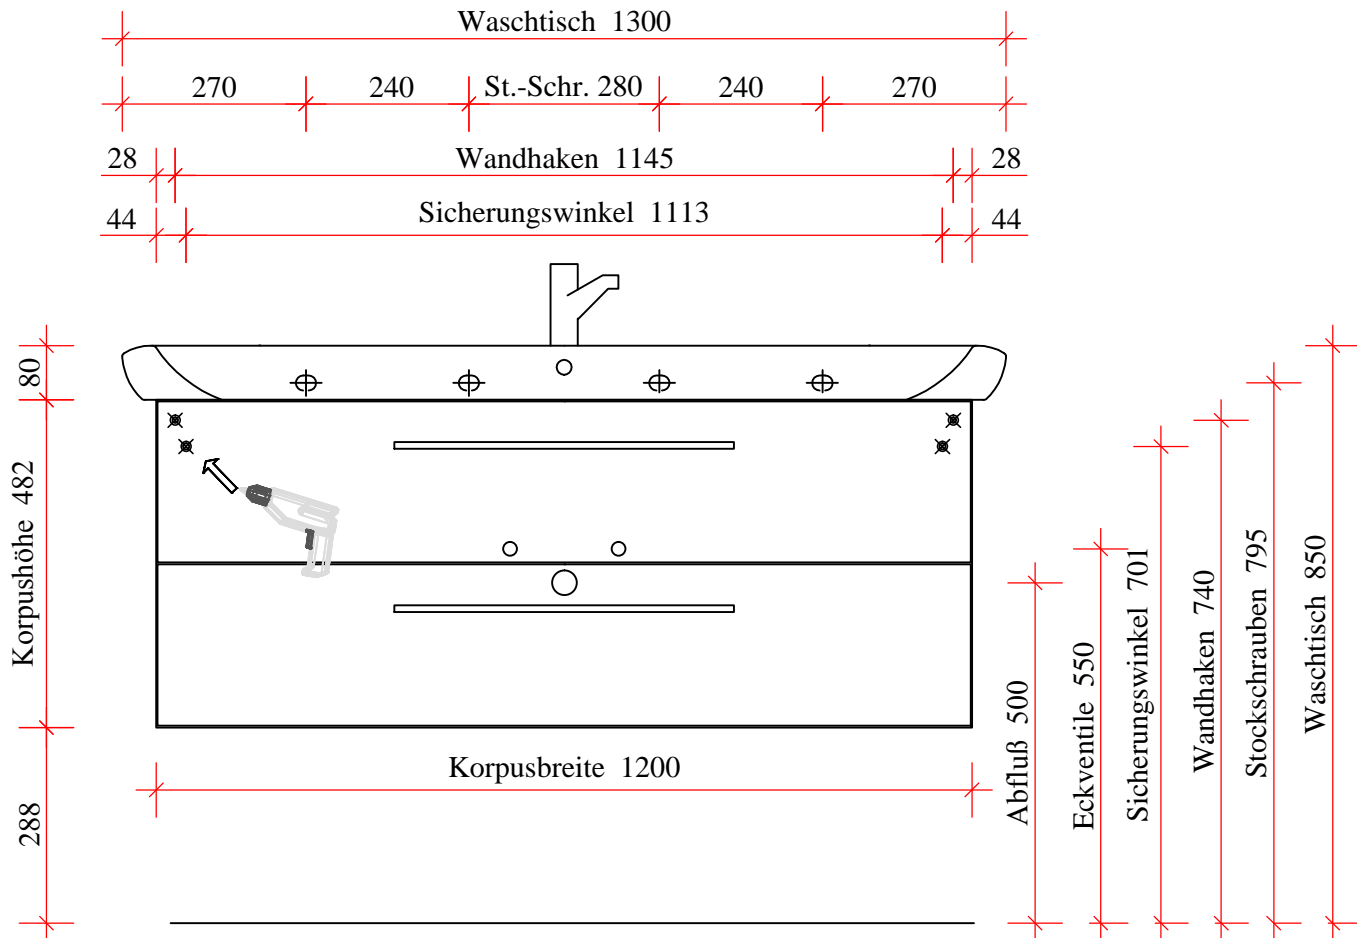

413

SWT 121935 - K117-K118-K119, WU2L - K117-K118-K119

Bohrlochhöhen für Schraubhaken, Anschlussmaße und Abflusshöhen  
drilling point for screw hooks, dimensions for mounting and drain

 Der Elektroanschluss ist nur vom Fachmann nach DIN EN 60364 durchzuführen!

 **VORSICHT** Diese Hinweise dienen der Vermeidung von Sach- und Personenschäden. Bei Missachtung und daraus entstandenen Schäden übernehmen wir keine Haftung.

- Die Montage muß durch fachkundiges Personal erfolgen.
- Beachten Sie die beiliegenden Montageanleitungen.
- Montieren Sie bei Waschtischunterschrank die beiliegenden Zusatzsicherungswinkel.